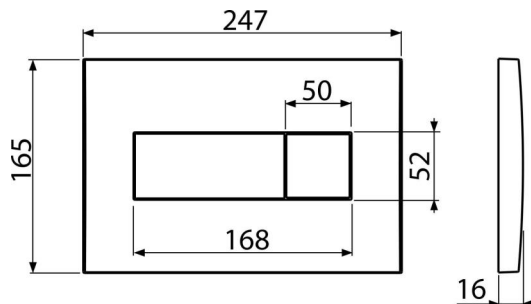

M378

Przycisk sterujący do systemów podtynkowych, czarny-połysk

Zastosowanie

Do systemów instalacyjnych i zbiorników toalet do wmurowania

Cechy

- Podwójne splukiwanie mechaniczne
- Kompatybilny ze wszystkimi systemami instalacyjnymi i zbiornikami do zamurowania Alca
- Materiał: plastik
- Wykończenie: czarny

Zakres dostawy

- Szablon do regulacji śrub przycisku
- Śruby mechanizmu splukiwania 2 szt
- Przycisk
- Ramka mocująca przycisk
- Gwintowany uchwyt ramki 2 szt

Numer zamówienia, Informacje logistyczne

Kod	EAN	Waga (sztuka pakowanie paleta)	Wymiary (sztuka pakowanie)	Ilość (pakowanie paleta)
M378	8594045938302	0,41 10,29 308,1 kg	250×40×175 595×245×395 mm	25 700 szt