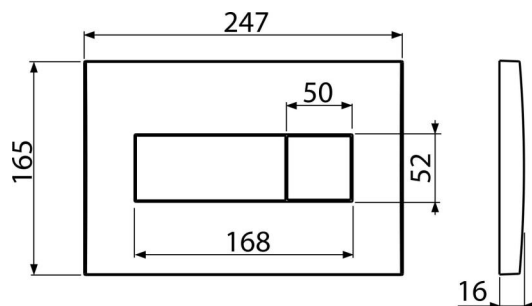

M378

Clapetă de acționare pentru rezervor încadrat, negru-lucios

Aplicație

Pentru rezervoarele WC încadrate

Caracteristici

- Acționare dublă
- Compatibil cu toate cadrele de montaj și rezervoarele WC încadrate Alca
- Material: plastic
- Finisaj de suprafață: negru

Detalii pentru comandă, Informații logistice

Cod	EAN	Greutate (buc ambalare palet)	Dimensiuni (buc ambalare)	Cantitate (ambalare palet)
M378	8594045938302	0,41 10,29 308,1 kg	250x40x175 595x245x395 mm	25 700 buc