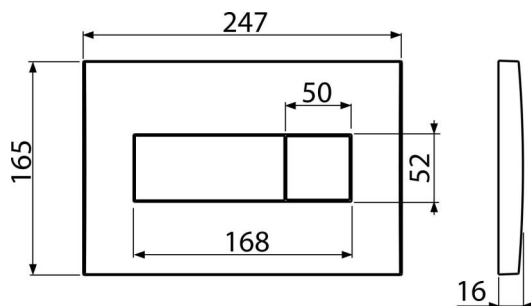

# M378

Clapetă de acționare pentru rezervor încadrat, negru-lucios

## Caracteristici

- Acționare dublă
- Compatibil cu toate cadrele de montaj și rezervoarele WC încadrate Alca
- Material: plastic
- Finisaj de suprafață: negru

## Detalii pentru comandă, Informații logistice

Cod	EAN	Greutate (buc   ambalare   palet)	Dimensiuni (buc   ambalare)	Cantitate (ambalare   palet)
M378	8594045938302	0,41   10,29   308,1 kg	250x40x175   595x245x395 mm	25   700 buc