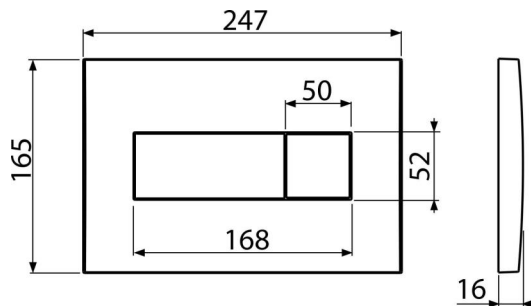

M378

Кнопка управления для скрытых систем инсталляции, черный-глянец

Область применения

Для скрытых систем инсталляции и бачков для замуровывания в стену

Характеристика

- Двойной смык, механический принцип действия
- Совместимость со всеми скрытыми системами инсталляции Alca
- Материал: пластик
- Поверхностная отделка: нержавеющая сталь

Содержание комплекта

- Шаблон для установки кнопок управления
- Винт промывочного механизма 2 шт.
- Кнопка
- Монтажная рама для установки кнопки
- Резьбовое крепление монтажной рамы кнопки 2 шт.

Код заказа, Логистическая информация

Код	EAN	Вес (шт | упаковка | паллета)	Размеры (шт | упаковка)	Количество (упаковка | паллета)
M378	8594045938302	0,41 | 10,29 | 308,1 кг	250×40×175 | 595×245×395 мм	25 | 700 шт

Гарантии

2/2 лет *

Технические параметры

- Действующая сила < 20 N