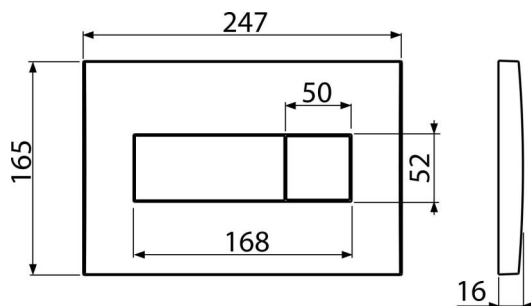

M378

Ovládacie tlačítko pre WC moduly, čierna-lesk

Použitie

Pre predstavené inštalačné systémy a WC nádrže pre zamurovanie

Vlastnosti

- Dvojčinné mechanické splachovanie
- Kompatibilný pre všetky predstavené inštalačné systémy a nádrže pre zamurovanie Alca
- Materiál: plast
- Povrchová úprava: čierna

Rozsah dodávky

- Šablóna pre nastavenie skrutiek tlačítiek
- Skrutka mechanizmu splachovania 2 ks
- Tlačítko
- Upevňovací rámček tlačítka
- Závitová úchytká rámčeku tlačítka 2 ks

Objednací kód, Logistické informácie

Kód	EAN	Hmotnosť (kus balenie paleta)	Rozmer (kus balenie)	Množstvo (balenie paleta)
M378	8594045938302	0,41 10,29 308,1 kg	250×40×175 595×245×395 mm	25 700 ks

Záruky

2/2 rokov *

Technické parametre

- Ovládacia sila < 20 N