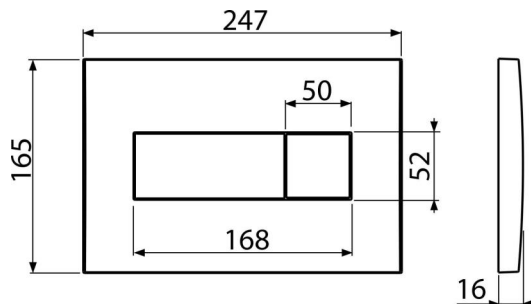

M378

Ovládacie tlačítko pre WC moduly, čierna-lesk

Použitie

Pre predstavené inštalačné systémy a WC nádrže pre zamurovanie

Vlastnosti

- Dvojčinné mechanické splachovanie
- Kompatibilný pre všetky predstavené inštalačné systémy a nádrže pre zamurovanie Alca
- Materiál: plast
- Povrchová úprava: čierna

Rozsah dodávky

- Šablóna pre nastavenie skrutiek tlačítok
- Skrutka mechanizmu splachovania 2 ks
- Tlačítok
- Upevňovací rámček tlačítka
- Závitová úchytká rámčeku tlačítka 2 ks

Objednací kód, Logistické informácie

Kód	EAN	Hmotnosť (kus balenie paleta)	Rozmer (kus balenie)	Množstvo (balenie paleta)
M378	8594045938302	0,41 10,29 308,1 kg	250×40×175 595×245×395 mm	25 700 ks

Záruky

2/2 rokov *

Technické parametre

- Ovládacia sila < 20 N