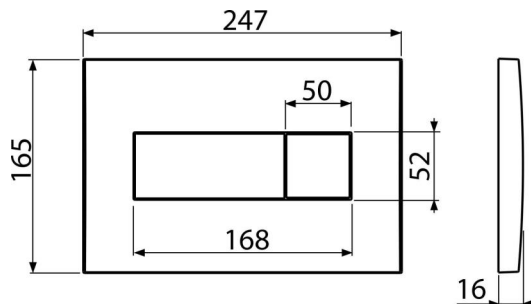

M378

Кнопка зливу для прихованих систем інсталяції, чорний-глянець

Галузь застосування

Для прихованих систем інсталяції та бачків для замурування в стіну

Характеристика

- Подвійний змив, механічний принцип дії
- Повністю сумісні з усіма прихованими системами інсталяції Alca
- Матеріал: пластик
- Поверхнева обробка: нержавіюча сталь

Зміст комплекту

- Шаблон для установки кнопки зливу
- Гвинт промивного механізму 2 шт.
- кнопка
- Монтажна рама для установки кнопки
- Різьбове кріплення монтажної рами кнопки 2 шт.

Код замовлення, Логістична інформація

Код	EAN	Вага (шт упаковка палета)	Розміри (шт упаковка)	Кількість (упаковка палета)
M378	8594045938302	0,41 10,29 308,1 кг	250×40×175 595×245×395 MM	25 700 шт

Гарантія

2/2 років *

Технічні характеристики