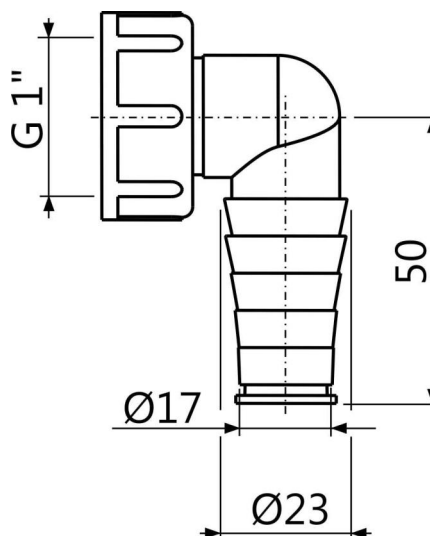

P0048-ND

Kolínko komplet G1"/17-23

Použití

Pro dvojitě kolínko

Pro umyvadlové a dřezové sifony s přípojkou pro pračku či myčku nádobí

Vlastnosti

- Kolínko k napojení spotřebičů – pračky, myčky atd.
- Materiál: polypropylen

Rozsah dodávky

- Kolínko s maticí
- Těsnění
- Záslepka

Objednací kód, Logistické informace

Kód	EAN	Hmotnost (kus balení paleta)	Rozměr (kus balení)	Množství (balení paleta)
P0048-ND	8594045938364	0,03 2,78 64,5 kg	65×37×50 390×240×300 mm	100 1600 ks

Záruky

2/2 roky *

Technické parametry

- Přípojka na hadici 17-23 mm