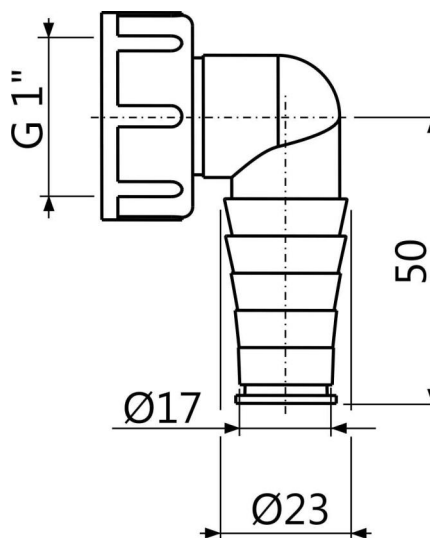

P0048-ND

Kolínko komplet G1"/17-23

Použití

Pro dvojitě kolínko
Pro umyvadlové a dřezové sifony s přípojkou pro pračku či myčku nádobí

Vlastnosti

- Kolínko k napojení spotřebičů – pračky, myčky atd.
- Materiál: polypropylen

Rozsah dodávky

- Kolínko s maticí
- Těsnění
- Záslepka

Objednací kód, Logistické informace

Kód	EAN	Hmotnost (kus balení paleta)	Rozměr (kus balení)	Množství (balení paleta)
P0048-ND	8594045938364	0,03 2,78 64,5 kg	65×37×50 390×240×300 mm	100 1600 ks

Záruky 2/2 roky * Celní kód 39174000

Technické parametry

- Přípojka na hadici 17-23 mm