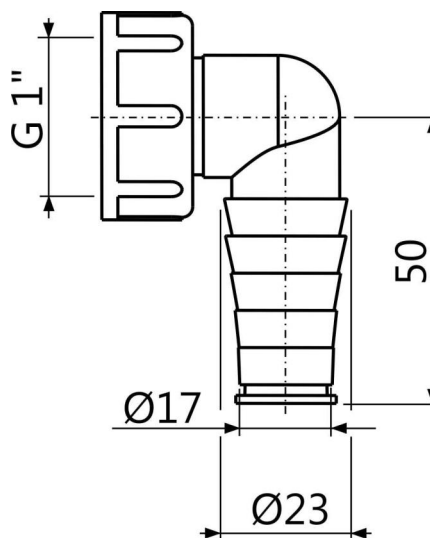

P0048-ND

Kolínko komplet G1"/17-23

Použití

Pro dvojitě kolínko

Pro umyvadlové a dřezové sifony s přípojkou pro pračku či myčku nádobí

Vlastnosti

- Kolínko k napojení spotřebičů – pračky, myčky atd.
- Materiál: polypropylen

Rozsah dodávky

- Kolínko s maticí
- Těsnění
- Záslepka

Objednací kód, Logistické informace

Kód	EAN	Hmotnost (kus balení paleta)	Rozměr (kus balení)	Množství (balení paleta)
P0048-ND	8594045938364	0,03 2,78 64,5 kg	65×37×50 390×240×300 mm	100 1600 ks

Záruky

2/2 roky *

Technické parametry

- Přípojka na hadici 17-23 mm