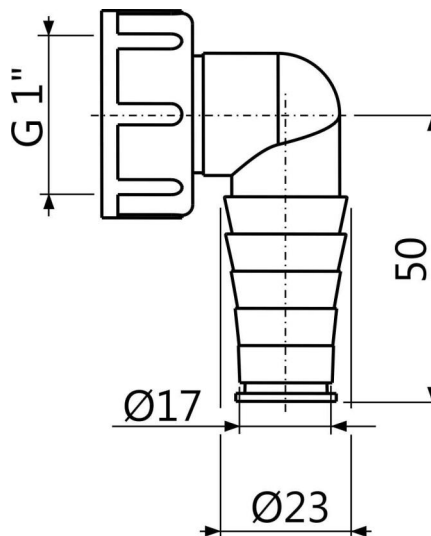

P0048-ND

Kolano komplet G1"/17-23

Zastosowanie

Podwójne kolano

Do syfonów umywalkowych i zlewozmywakowych z możliwością podłączenia

pralki lub zmywarki

Cechy

- Kolanko do podłączenia urządzeń: pralki, zmywarki itp
- Materiał: polipropylen

Zakres dostawy

- Kolanko z nakrętką
- Uszczelka
- Zaślepka

Numer zamówienia, Informacje logistyczne

Kod	EAN	Waga (sztuka | pakowanie | paleta)	Wymiary (sztuka | pakowanie)	Ilość (pakowanie | paleta)
P0048-ND	8594045938364	0,03 | 2,78 | 64,5 kg	65×37×50 | 390×240×300 mm	100 | 1600 szt

Gwarancje

2/2 lat *

Dane techniczne

- Przyłącza węża 17-23 mm