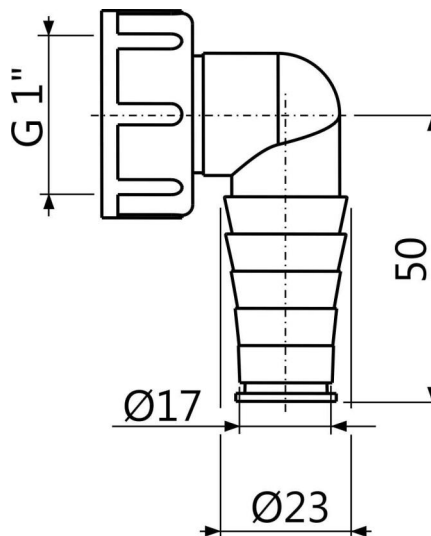

# P0048-ND

Cot complet G1"/17-23

## Caracteristici

- Cot pentru conectarea aparatelor casnice: mașini de spălat rufe, mașini de spălat vase etc.
- Material: polipropilenă

## Detalii pentru comandă, Informații logistice

Cod	EAN	Greutate (buc   ambalare   palet)	Dimensiuni (buc   ambalare)	Cantitate (ambalare   palet)
P0048-ND	8594045938364	0,03   2,78   64,5 kg	65×37×50   390×240×300 mm	100   1600 buc

## Parametrii tehnici

- Racord furtun 17-23 mm