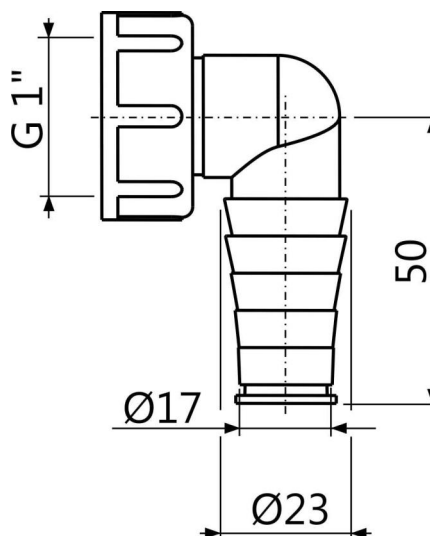

P0048-ND

Штуцер G1"/17-23

Область применения

Для двойного колена
Для подключения стиральной или посудомоечной машины к сифону под
умывальником или мойкой

Характеристика

- Колено для подключения приборов - стиральной машины, посудомоечные машины и т.д.
- Материал: полипропилен

Содержание комплекта

- Колено с резьбовым соединением
- Прокладка
- Заглушка

Код заказа, Логистическая информация

Код	EAN	Вес (шт | упаковка | паллета)	Размеры (шт | упаковка)	Количество (упаковка | паллета)
P0048-ND	8594045938364	0,03 | 2,78 | 64,5 кг	65x37x50 | 390x240x300 мм	100 | 1600 шт

Гарантии

2/2 лет *

Технические параметры

- Диаметр шлангового штуцера 17-23 мм