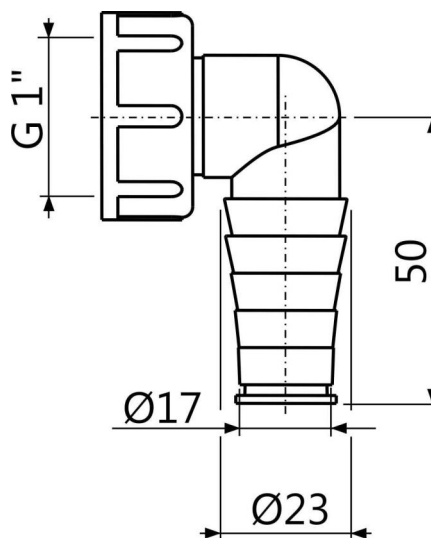

P0048-ND

Kolienko komplet G1"/17-23

Použitie

Pre dvojité kolienko

Pre umývadlové a drezové sifóny s prípojkou pre práčku či umývačku riadu

Vlastnosti

- Kolienko k napojeniu spotrebičov – práčky, umývačky atď.
- Materiál: polypropylén

Rozsah dodávky

- Kolienko s maticou
- Tesnenie
- Záslepka

Objednací kód, Logistické informácie

Kód	EAN	Hmotnosť (kus balenie paleta)	Rozmer (kus balenie)	Množstvo (balenie paleta)
P0048-ND	8594045938364	0,03 2,78 64,5 kg	65×37×50 390×240×300 mm	100 1600 ks

Záruky **Colný kód**
2/2 rokov * 39174000

Technické parametre

- Prípojka na hadicu 17-23 mm