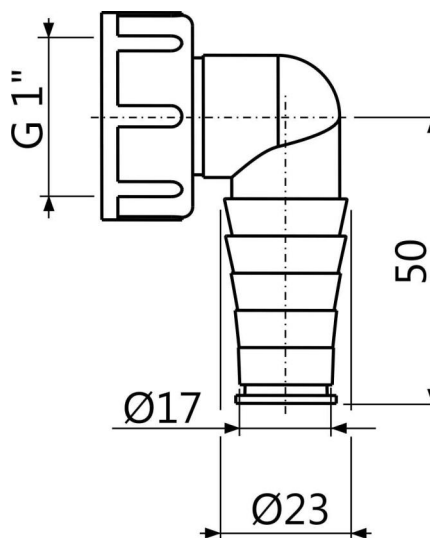

P0048-ND

Kolienko komplet G1"/17-23

Použitie

Pre dvojité kolienko

Pre umývadlové a drezové sifóny s prípojkou pre práčku či umývačku riadu

Vlastnosti

- Kolienko k napojeniu spotrebičov – práčky, umývačky atď.
- Materiál: polypropylén

Rozsah dodávky

- Kolienko s maticou
- Tesnenie
- Záslepka

Objednací kód, Logistické informácie

Kód	EAN	Hmotnosť (kus balenie paleta)	Rozmer (kus balenie)	Množstvo (balenie paleta)
P0048-ND	8594045938364	0,03 2,78 64,5 kg	65×37×50 390×240×300 mm	100 1600 ks

Záruky

2/2 rokov *

Technické parametre

- Prípojka na hadicu 17-23 mm