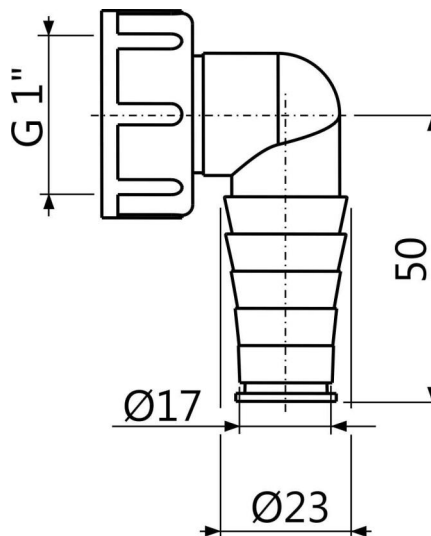

P0048-ND

Штуцер G1"/17-23

Галузь застосування

Для подвійного коліна

Для підключення пральної або посудомийної машини до сифона під умивальником або мийкою

Характеристика

- Коліно для підключення приладів. пральні машини, посудомийні машини і т.д.
- Матеріал: поліпропілен

Зміст комплекту

- Коліно з різьбовим з'єднанням
- Прокладка
- заглушка

Код замовлення, Логістична інформація

Код	EAN	Вага (шт | упаковка | палета)	Розміри (шт | упаковка)	Кількість (упаковка | палета)
P0048-ND	8594045938364	0,03 | 2,78 | 64,5 кг	65×37×50 | 390×240×300 мм	100 | 1600 шт

Гарантія

2/2 років *

Технічні характеристики

- Діаметр шлангового штуцера 17-23 мм