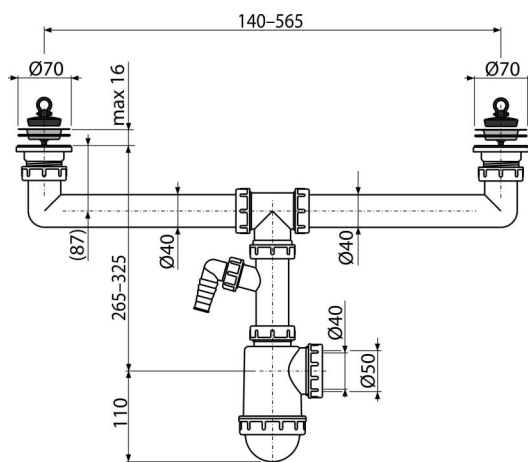

A449P-DN50/40

Sifon chiuvetă dublu cu sită din oțel inoxidabil DN70 și legătură mașina de spălat

Aplicație

Pentru chiuvete cu două cuve

Caracteristici

- Material: polipropilenă
- Cu conector pentru mașină de spălat rufe sau vase
- Evacuare de Ø50 mm sau 40 mm

Conținutul pachetului

- Grătar de evacuare din oțel inoxidabil 2 buc
- Sifon dublu cu racord
- Dop din PVC 2 buc

Detalii pentru comandă, Informații logistice

Cod	EAN	Greutate (buc ambalare palet)	Dimensiuni (buc ambalare)	Cantitate (ambalare palet)
A449P-DN50/40	8594045938470	50 mm 0,64 6,42 199,9 kg	340x100x240 590x240x390 mm	10 280 buc

Garanție

2/3 ani *

Norme

EN 274

Parametrii tehnici

- Racord furtun 17-23 mm
- Prin intermediul a două puncte de curgere 83,4 l/min
- Evacuare singulară 49,8 l/min
- Rezistența termică 95 °C
- Sifon anti miros 50 mm