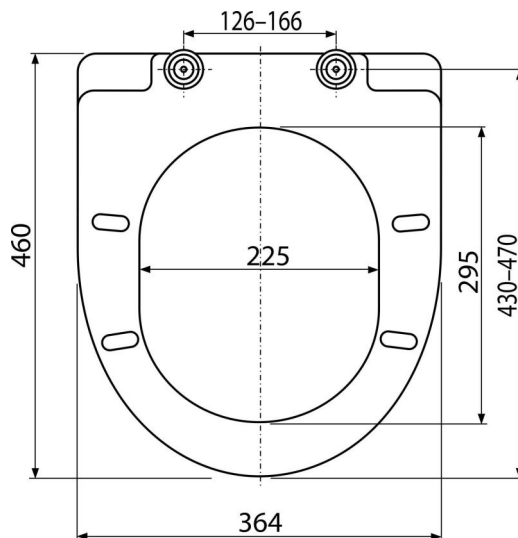

A66

Тоалетна седалка SOFTCLOSE, Duroplast

Приложение

За тоалетни чинии според таблицата за съвместимост

Характеристики

- Цветоустойчив материал
- Цвят: бял
- CLICK система - лесно почистване на керамиката благодарение на функцията за премахване на седалката
- Метални панци, универсално регулируеми в две оси
- Материал: Дуропласт
- SOFTCLOSE - бавно затваряща се система за безопасност

Обхват на доставката

- Панци Z0137-ND
- Тоалетна седалка

Продуктов код, Логистична информация

Код	EAN	Тегло (брой опаковка палет)	Размери (брой опаковка)	Количество (опаковка палет)
A66	8594045938852	2,85 14,25 247,9 кг	490x390x60 520x410x350 мм	5 80 бр