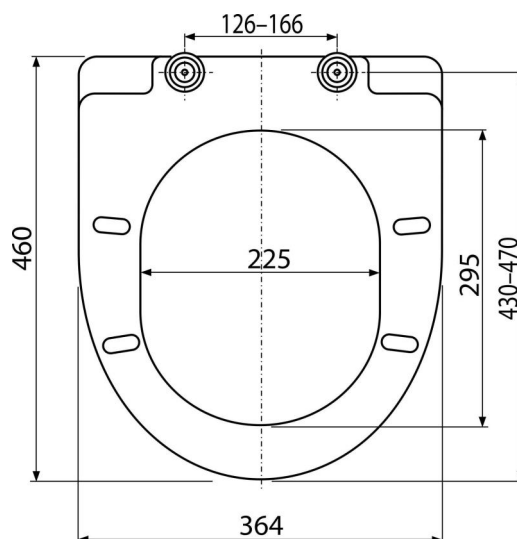

# A66

WC sedátko SOFTCLOSE, Duroplast

### Objednací kód, Logistické informace

Kód	EAN	Hmotnost (kus   balení   paleta)	Rozměr (kus   balení)	Množství (balení   paleta)
A66	8594045938852	2,85   14,25   247,9 kg	490×390×60   520×410×350 mm	5   80 ks
<b>Záruky</b> 2/2 roky *	<b>Celní kód</b> 39222000	<b>Normy</b> DIN 19516		