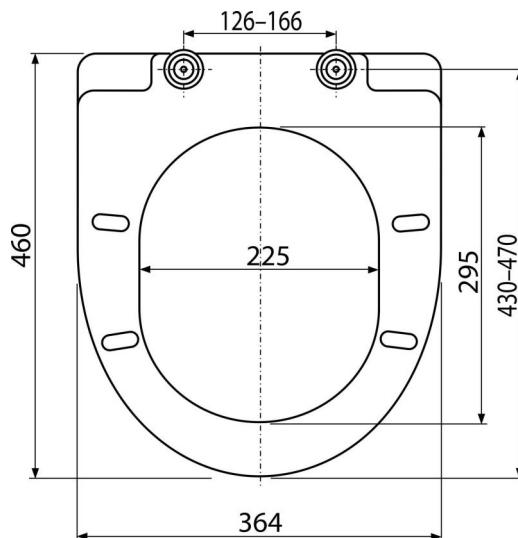

A66

WC sedátko SOFTCLOSE, Duroplast

Použití

Pro WC mísy dle tabulky kompatibility

Vlastnosti

- Barevně stálý materiál
- Barva: bílá
- CLICK systém – lehce čistitelná keramika díky rychle odejmutelnému sedátku
- Kovové panty univerzálně stavitelné ve dvou osách
- Materiál: duroplast
- SOFTCLOSE – bezpečnostní zpomalovací systém zavírání

Rozsah dodávky

- Panty Z0137-ND
- Sedátko

Objednací kód, Logistické informace

Kód	EAN	Hmotnost (kus balení paleta)	Rozměr (kus balení)	Množství (balení paleta)
A66	8594045938852	2,85 14,25 247,9 kg	490×390×60 520×410×350 mm	5 80 ks