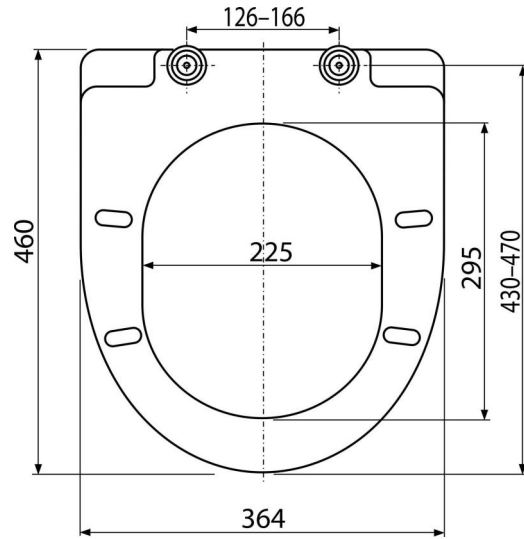

A66

WC-Sitz SOFTCLOSE, Duroplast

Anwendung

Für WC-Schalen nach der Kompatibilitätstabelle (1)

Eigenschaften

- Farblich stabiles Material
- Farbe: weiß
- CLICK-System – leicht zu reinigende Keramik (der Sitz kann sehr schnell entfernt werden)
- Metallscharniere universal verstellbar in zwei Achsen
- Material: Duroplast
- SOFTCLOSE – Absenkautomatik

Verpackungsinhalt

- Griffe Z0137-ND
- WC-Sitz

Bestellnummer, Logistische Informationen

Code	EAN	Gewicht (stück menge palette)	Maße (stück menge)	Verpackung (menge palette)
A66	8594045938852	2,85 14,25 247,9 kg	490x390x60 520x410x350 mm	5 80 Stk.