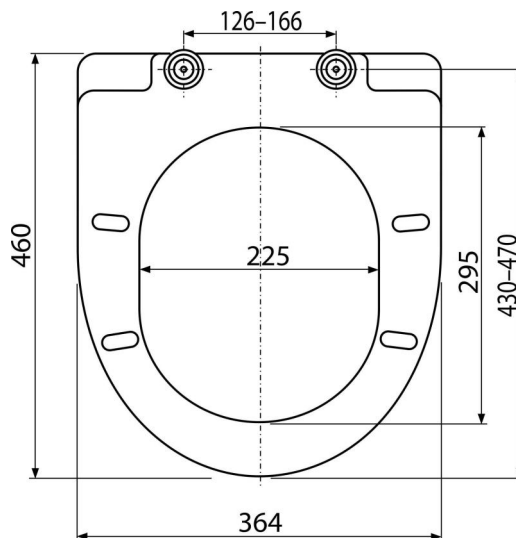

A66

WC ülőke SOFTCLOSE, Duroplast

Alkalmazás

A kompatibilitási táblázat szerinti WC csészéhez

Jellemzők

- Szintálló anyag
- Szín: fehér
- CLICK-rendszer – könnyen tisztítható kerámia, köszönhető a gyorsan levehető ülőkének
- Két tengelybe állítható univerzális fém zsanérok
- Anyaga: duroplast
- SOFTCLOSE – lassú záródású biztonsági ülőke rendszer

Csomag tartalma

- Pántok Z0137-ND
- WC ülőke

Rendelési szám, Logisztikai információk

| Kód | EAN | Súly (db csomagolás paletta) | Méret (db csomagolás) | Mennyiség (csomagolás paletta) |
|-----|---------------|-------------------------------------|-----------------------------|-------------------------------------|
| A66 | 8594045938852 | 2,85 14,25 247,9 kg | 490×390×60 520×410×350 mm | 5 80 db |