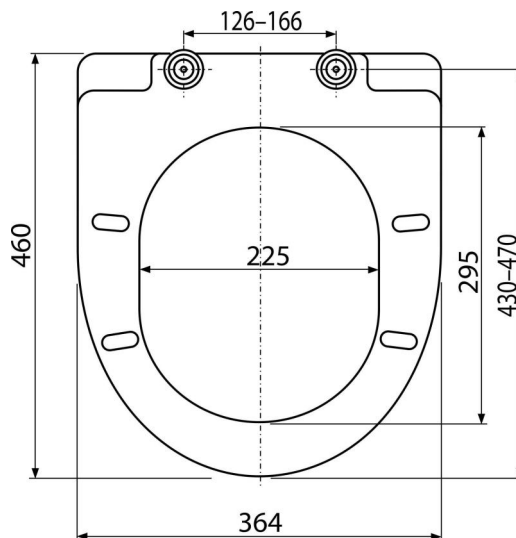

A66

Deska sedesowa SOFTCLOSE, Duroplast

Zastosowanie

Do WC misek według tabel zgodności

Cechy

- Materiał odporny na zmianę koloru
- Kolor: biały
- System CLICK – łatwość czyszczenia ceramiki dzięki możliwości szybkiego demontażu deski
- Metalowe zawiasy regulowane w dwóch osiach
- Materiał: duroplast
- SOFTCLOSE – system wolnego opadania

Zakres dostawy

- Zawiasy Z0137
- Deska sedesowa

Numer zamówienia, Informacje logistyczne

Kod	EAN	Waga (sztuka pakowanie paleta)	Wymiary (sztuka pakowanie)	Ilość (pakowanie paleta)
A66	8594045938852	2,85 14,25 247,9 kg	490×390×60 520×410×350 mm	5 80 szt