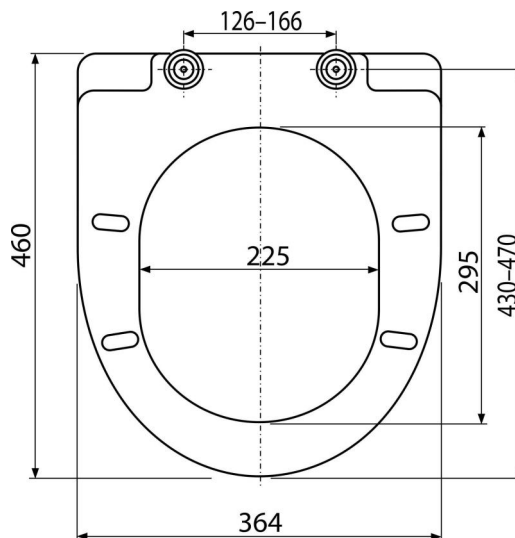

A66

Deska sedesowa Softclose, system Click, Duroplast

Zastosowanie

Do WC misek według tabel zgodności

Cechy

- Kolor: biały
- System CLICK – łatwość czyszczenia ceramiki dzięki możliwości szybkiego demontażu deski
- Metalowe zawiasy regulowane w dwóch osiach
- SOFTCLOSE – system wolnego opadania
- Materiał odporny na zmianę koloru
- Materiał: duroplast

Zakres dostawy

- Deska sedesowa
- Zawiasy Z0137

Numer zamówienia, Informacje logistyczne

Kod	EAN	Waga (sztuka | pakowanie | paleta)	Wymiary (sztuka | pakowanie)	Ilość (pakowanie | paleta)
A66	8594045938852	2,85 | 14,25 | 247,9 kg	490x390x60 | 520x410x350 mm	5 | 80 szt

Gwarancje

2/2 lat *

Normy

DIN 19516