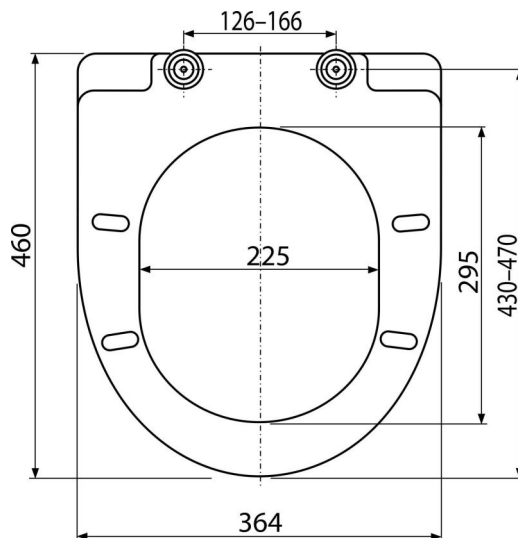

A66

Capac WC SOFTCLOSE, Duroplast

Aplicație

Pentru vase WC în conformitate cu tabelele de compatibilitate

Caracteristici

- Material rezistent la decolorare
- Culoare: alb
- Sistem CLICK – ceramica este mai ușor de curățat datorită funcției de detașare a capacului
- Set de fixare universal reglabil pe două axe
- Material: Duroplast
- SOFTCLOSE – sistem sigur cu închidere lentă

Conținutul pachetului

- Balamale Z0137-ND
- Capac WC

Detalii pentru comandă, Informații logistice

Cod	EAN	Greutate (buc ambalare palet)	Dimensiuni (buc ambalare)	Cantitate (ambalare palet)
A66	8594045938852	2,85 14,25 247,9 kg	490×390×60 520×410×350 mm	5 80 buc