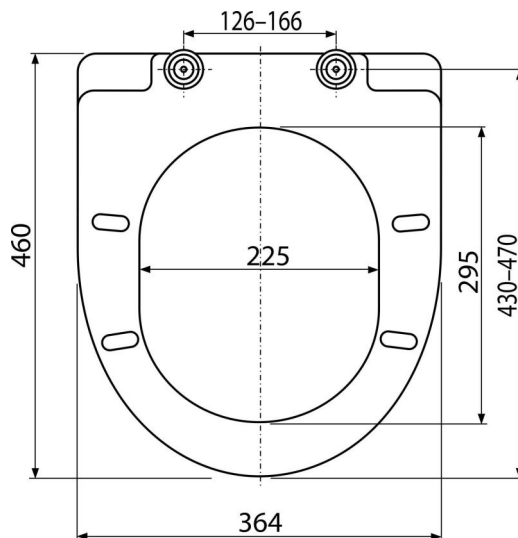

A66

Сиденье для унитаза SOFTCLOSE, Дюропласт

Область применения

Для унитазов в соответствии с таблицей совместимости

Характеристика

- Стабильный цвет материала
- Цвет: белый
- CLICK-система позволяет легко чистить керамику благодаря быстрому демонтажу сиденья
- Металлические петли универсально регулируемые в двух осях
- Материал: дюропласт
- SOFTCLOSE – система безопасного плавного закрытия крышки и сиденья

Содержание комплекта

- Петли Z0137-ND
- Сиденье для унитаза

Код заказа, Логистическая информация

Код	EAN	Вес (шт | упаковка | паллета)	Размеры (шт | упаковка)	Количество (упаковка | паллета)
A66	8594045938852	2,85 | 14,25 | 247,9 кг	490×390×60 | 520×410×350 мм	5 | 80 шт

Гарантии
2/2 лет *

Свойства
DIN 19516