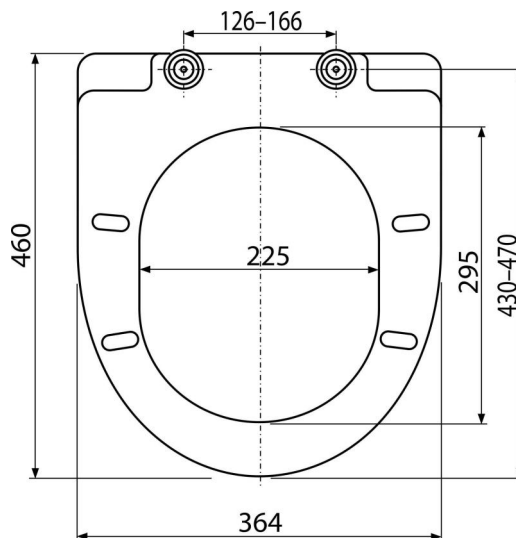

A66

WC sedátko SOFTCLOSE, Duroplast

Použitie

Pre WC misy podľa tabuľky kompatibility

Vlastnosti

- Farebne stály materiál
- Farba: biela
- CLICK systém – ľahko čistiteľná keramika vďaka rýchlo odnímateľnému sedátku
- Kovové pánty univerzálne nastaviteľné v dvoch osiach
- Materiál: duroplast
- SOFTCLOSE – bezpečnostný spomaľovací systém zatvárania

Rozsah dodávky

- Pánty Z0137-ND
- WC sedátko

Objednací kód, Logistické informácie

Kód	EAN	Hmotnosť (kus balenie paleta)	Rozmer (kus balenie)	Množstvo (balenie paleta)
A66	8594045938852	2,85 14,25 247,9 kg	490×390×60 520×410×350 mm	5 80 ks