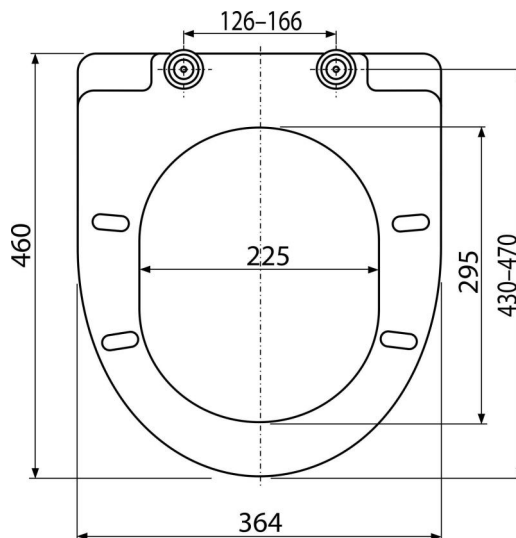

A66

WC daska SOFTCLOSE, Duroplast

Primena

Za WC školjke prema tablici kompatibilnosti

Karakteristike

- Kolor-stabilan materijal
- Boja: bela
- CLICK sistem – lako čišćenje keramike zahvaljujući funkciji jednostavnog uklanjanja daske
- Metalne šarke univerzalno podesive u dve ose
- Materijal: Duroplast
- SOFTCLOSE - sporo spuštajući sigurnosni sistem

Obim isporuke

- Šarke Z0137-ND
- WC daska

Broj porudžbine, Logističke informacije

Šifra	EAN	Težina (komad | pakovanje | paleta)	Dimenzije (komad | paleta)	Količina (pakovanje | paleta)
A66	8594045938852	2,85 | 14,25 | 247,9 kg	490×390×60 | 520×410×350 mm	5 | 80 kom

Garancije

2/2 godina *

Norme

DIN 19516