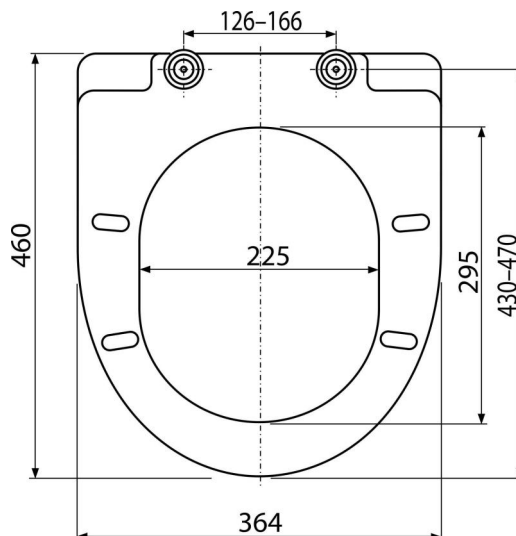

A66

WC daska SOFTCLOSE, Duroplast

Primena

Za WC školjke prema tablici kompatibilnosti

Karakteristike

- Kolor-stabilan materijal
- Boja: bela
- CLICK sistem – lako čišćenje keramike zahvaljujući funkciji jednostavnog uklanjanja daske
- Metalne šarke univerzalno podesive u dve ose
- Materijal: Duroplast
- SOFTCLOSE - sporo spuštajući sigurnosni sistem

Obim isporuke

- Šarke Z0137-ND
- WC daska

Broj porudžbine, Logističke informacije

Šifra	EAN	Težina (komad | pakovanje | paleta)	Dimenzije (komad | paleta)	Količina (pakovanje | paleta)
A66	8594045938852	2,85 | 14,25 | 247,9 kg	490×390×60 | 520×410×350 mm	5 | 80 kom

Garancije 2/2 godina *	Carinska šifra 39222000	Norme DIN 19516