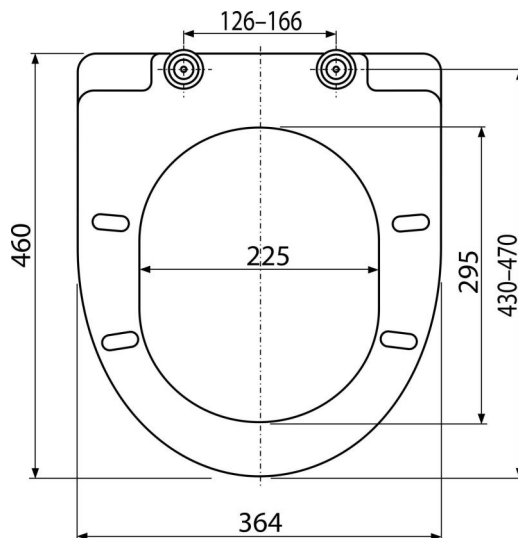

A66

Сидіння для унітазу SOFTCLOSE, Дюропласт

Галузь застосування

Для унітазів відповідно по таблиці сумісності

Характеристика

- Стабільний колір матеріалу
- Колір: білий
- CLICK-система дозволяє легко чистити кераміку завдяки швидкому демонтажу сидіння
- Металеві петлі універсально регульовані в двох осях
- Матеріал: дюропласт
- SOFTCLOSE – система безпечного плавного закриття кришки і сидіння

Зміст комплекту

- Петлі Z0137-ND
- Сидіння для унітазу

Код замовлення, Логістична інформація

Код	EAN	Вага (шт | упаковка | палета)	Розміри (шт | упаковка)	Кількість (упаковка | палета)
A66	8594045938852	2,85 | 14,25 | 247,9 кг	490×390×60 | 520×410×350 мм	5 | 80 шт

Гарантія
2/2 років *

Властивості
DIN 19516