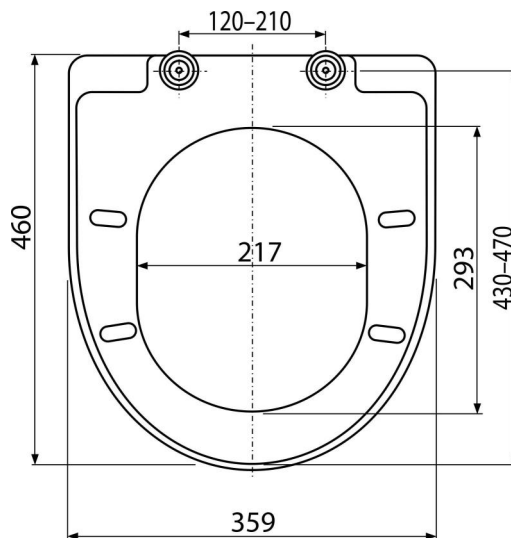

A67

Тоалетна седалка SOFTCLOSE, Duroplast

Приложение

За тоалетни чинии според таблицата за съвместимост

Характеристики

- Цветоустойчив материал
- Цвят: бял
- CLICK система - лесно почистване на керамиката благодарение на функцията за премахване на седалката
- Метални панци, универсално регулируеми в две оси
- Материал: Дуропласт
- SOFTCLOSE - бавно затваряща се система за безопасност

Обхват на доставката

- Панци Z137-ND
- Тоалетна седалка

Продуктов код, Логистична информация

Код	EAN	Тегло (брой опаковка палет)	Размери (брой опаковка)	Количество (опаковка палет)
A67	8594045938869	3,05 15,23 263,7 кг	490x390x60 520x410x350 мм	5 80 бр