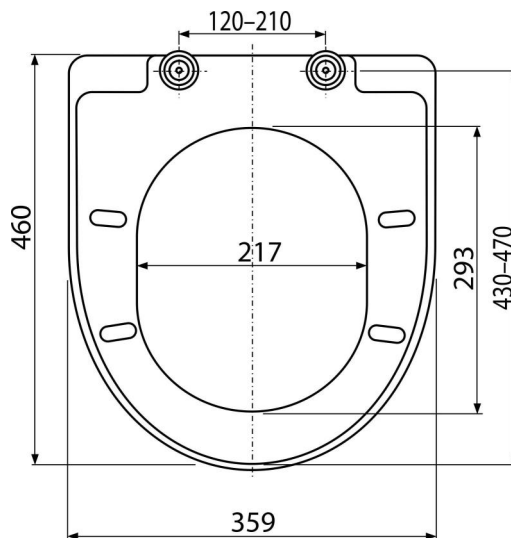

A67

WC sedátko SOFTCLOSE, Duroplast

Použití

Pro WC mísy dle tabulky kompatibility

Vlastnosti

- Barevně stálý materiál
- Barva: bílá
- CLICK systém – lehce čistitelná keramika díky rychle odejmutelnému sedátku
- Kovové panty univerzálně stavitelné ve dvou osách
- Materiál: duroplast
- SOFTCLOSE – bezpečnostní zpomalovací systém zavírání

Rozsah dodávky

- Panty Z137-ND
- Sedátko

Objednávací kód, Logistické informace

Kód	EAN	Hmotnost (kus balení paleta)	Rozměr (kus balení)	Množství (balení paleta)
A67	8594045938869	3,05 15,23 263,7 kg	490×390×60 520×410×350 mm	5 80 ks