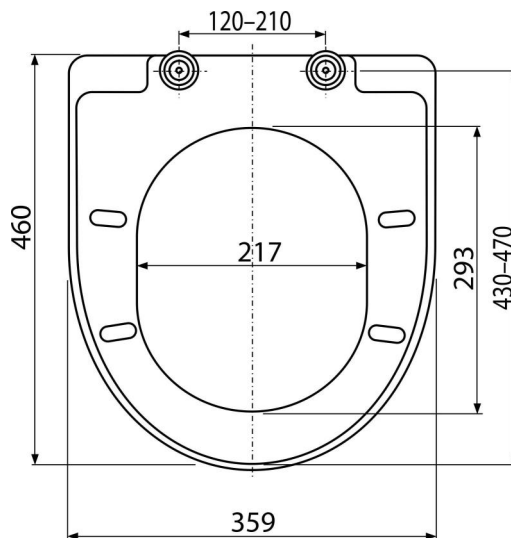

A67

WC sedátko SOFTCLOSE, Duroplast

Použití

Pro WC mísy dle tabulky kompatibility

Vlastnosti

- Barevně stálý materiál
- Barva: bílá
- CLICK systém – lehce čitelná keramika díky rychle odejmutelnému sedátku
- Kovové panty univerzálně stavitelné ve dvou osách
- Materiál: duroplast
- SOFTCLOSE – bezpečnostní zpomalovací systém zavírání

Rozsah dodávky

- Panty Z137-ND
- Sedátko

Objednací kód, Logistické informace

Kód	EAN	Hmotnost (kus balení paleta)	Rozměr (kus balení)	Množství (balení paleta)
A67	8594045938869	3,05 15,23 263,7 kg	490×390×60 520×410×350 mm	5 80 ks