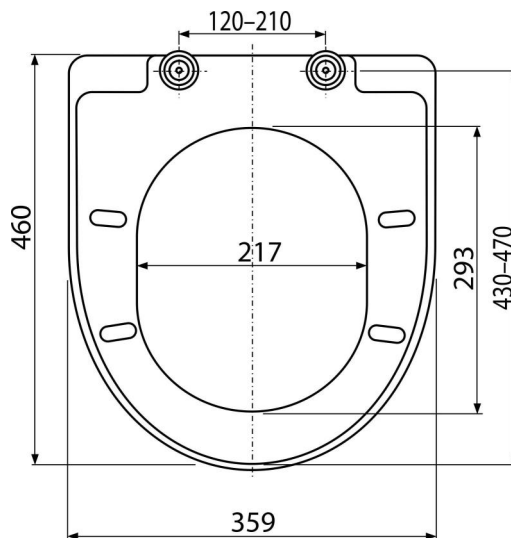

A67

WC sedátko SOFTCLOSE, Duroplast

Použití

Pro WC mísy dle tabulky kompatibility

Vlastnosti

- Barevně stálý materiál
- Barva: bílá
- CLICK systém – lehce čistitelná keramika díky rychle odejmutelnému sedátku
- Kovové panty univerzálně stavitelné ve dvou osách
- Materiál: duroplast
- SOFTCLOSE – bezpečnostní zpomalovací systém zavírání

Rozsah dodávky

- Panty Z137-ND
- Sedátko

Objednací kód, Logistické informace

Kód	EAN	Hmotnost (kus balení paleta)	Rozměr (kus balení)	Množství (balení paleta)
A67	8594045938869	3,05 15,23 263,7 kg	490×390×60 520×410×350 mm	5 80 ks

Záruky 2/2 roky *	Celní kód 39222000	Normy DIN 19516
-----------------------------	------------------------------	---------------------------