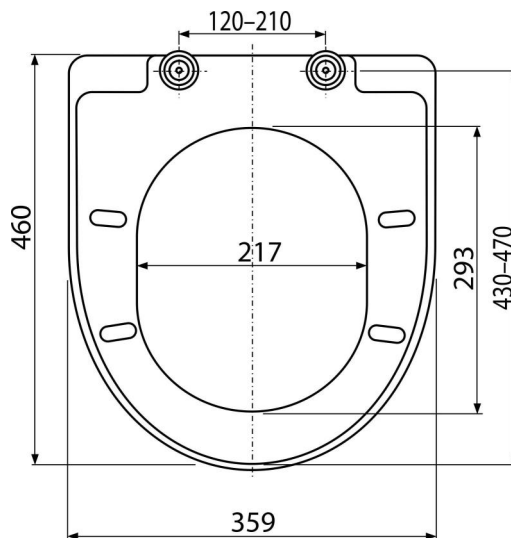

A67

WC-Sitz SOFTCLOSE, Duroplast

Anwendung

Für WC-Schalen nach der Kompatibilitätstabelle (1)

Eigenschaften

- Farblich stabiles Material
- Farbe: weiß
- CLICK-System – leicht zu reinigende Keramik (der Sitz kann sehr schnell entfernt werden)
- Metallscharniere universal verstellbar in zwei Achsen
- Material: Duroplast
- SOFTCLOSE – Absenkautomatik

Verpackungsinhalt

- Griffe Z137-ND
- WC-Sitz

Bestellnummer, Logistische Informationen

Code	EAN	Gewicht (stück menge palette)	Maße (stück menge)	Verpackung (menge palette)
A67	8594045938869	3,05 15,23 263,7 kg	490×390×60 520×410×350 mm	5 80 Stk.