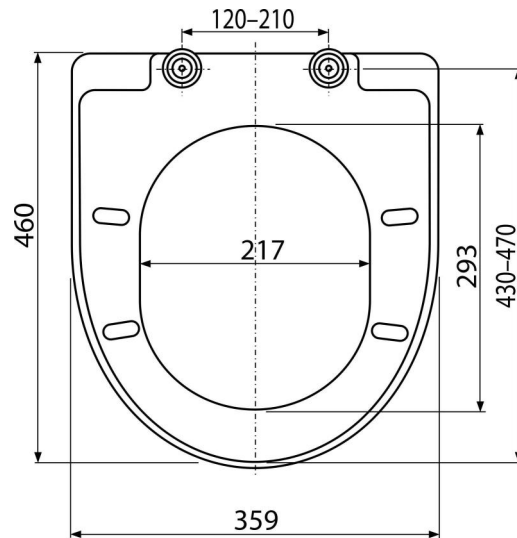

A67

WC-Sitz SOFTCLOSE, Duroplast

Anwendung

Für WC-Schalen nach der Kompatibilitätstabelle (1)

Eigenschaften

- Farblich stabiles Material
- Farbe: weiß
- CLICK-System – leicht zu reinigende Keramik (der Sitz kann sehr schnell entfernt werden)
- Metallscharniere universal verstellbar in zwei Achsen
- Material: Duroplast
- SOFTCLOSE – Absenkautomatik

Verpackungsinhalt

- Griffe Z137-ND
- WC-Sitz

Bestellnummer, Logistische Informationen

Code	EAN	Gewicht (stück menge palette)	Maße (stück menge)	Verpackung (menge palette)
A67	8594045938869	3,05 15,23 263,7 kg	490×390×60 520×410×350 mm	5 80 Stk.