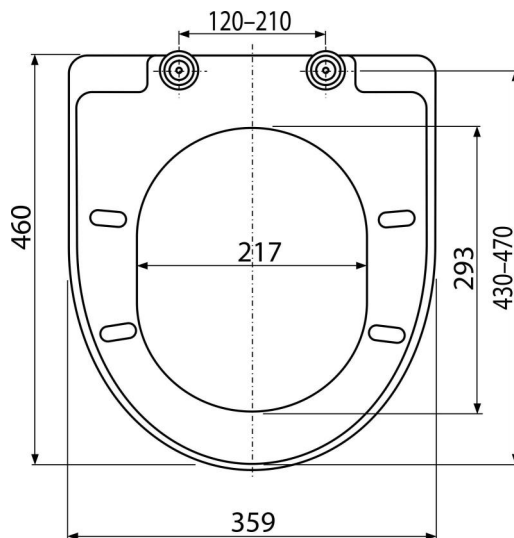

**A67**

WC ülőke SOFTCLOSE, Duroplast

**Alkalmazás**

A kompatibilitási táblázat szerinti WC csészéhez

**Jellemzők**

- Szintálló anyag
- Szín: fehér
- CLICK-rendszer – könnyen tisztítható kerámia, köszönhető a gyorsan levehető ülőkének
- Két tengelybe állítható univerzális fém zsanérok
- Anyaga: duroplast
- SOFTCLOSE – lassú záródású biztonsági ülőke rendszer

**Csomag tartalma**

- Pántok Z137-ND
- WC ülőke

**Rendelési szám, Logisztikai információk**

Kód	EAN	Súly (db   csomagolás   paletta)	Méret (db   csomagolás)	Mennyiség (csomagolás   paletta)
A67	8594045938869	3,05   15,23   263,7 kg	490×390×60   520×410×350 mm	5   80 db