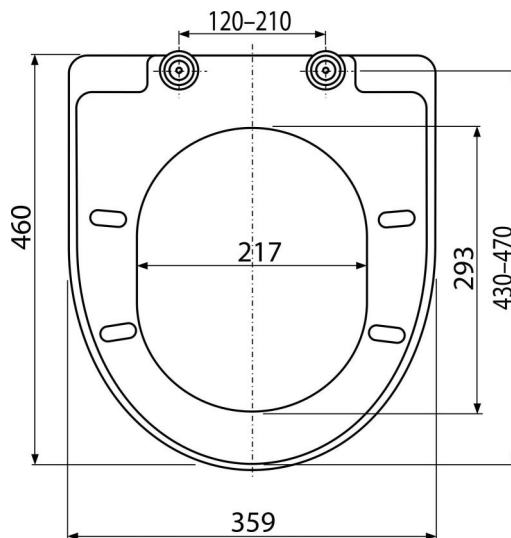

A67

Deska sedesowa SOFTCLOSE, Duroplast

Zastosowanie

Do WC misek według tabel zgodności

Cechy

- Materiał odporny na zmianę koloru
- Kolor: biały
- System CLICK – łatwość czyszczenia ceramiki dzięki możliwości szybkiego demontażu deski
- Metalowe zawiasy regulowane w dwóch osiach
- Materiał: duroplast
- SOFTCLOSE – system wolnego opadania

Zakres dostawy

- Zawiasy Z137-ND
- Deska sedesowa

Numer zamówienia, Informacje logistyczne

Kod	EAN	Waga (sztuka pakowanie paleta)	Wymiary (sztuka pakowanie)	Ilość (pakowanie paleta)
A67	8594045938869	3,05 15,23 263,7 kg	490×390×60 520×410×350 mm	5 80 szt