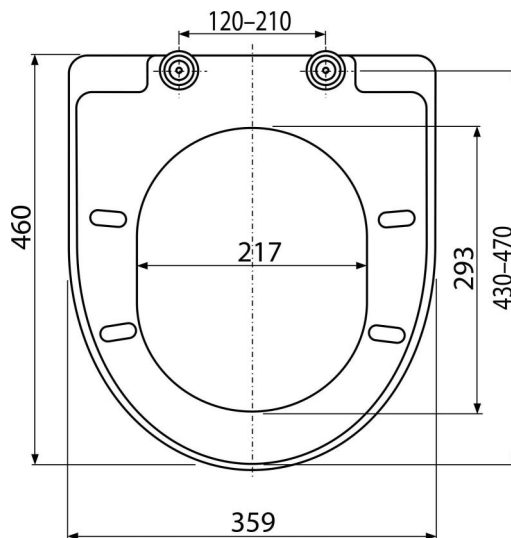

A67

Capac WC SOFTCLOSE, Duroplast

Aplicație

Pentru vase WC în conformitate cu tabelele de compatibilitate

Caracteristici

- Material rezistent la decolorare
- Culoare: alb
- Sistem CLICK – ceramica este mai ușor de curățat datorită funcției de detașare a capacului
- Set de fixare universal reglabil pe două axe
- Material: Duroplast
- SOFTCLOSE – sistem sigur cu închidere lentă

Conținutul pachetului

- Balamalele Z0137-ND
- Capac WC

Detalii pentru comandă, Informații logistice

Cod	EAN	Greutate (buc | ambalare | palet)	Dimensiuni (buc | ambalare)	Cantitate (ambalare | palet)
A67	8594045938869	3,05 | 15,23 | 263,7 kg	490×390×60 | 520×410×350 mm	5 | 80 buc

Garanție

2/2 ani *

Norme

DIN 19516