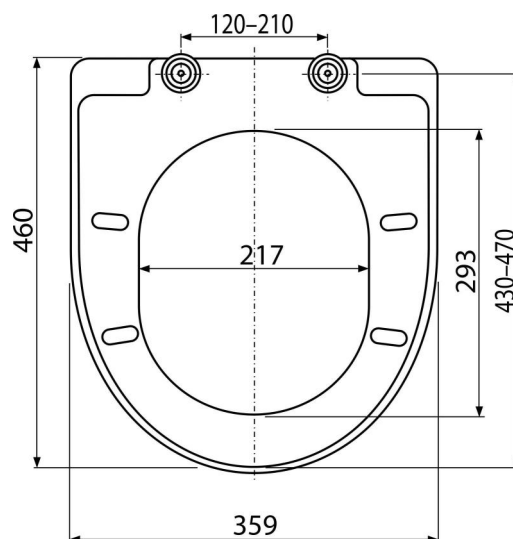

A67

Capac WC SOFTCLOSE, Duroplast

Aplicație

Pentru vase WC în conformitate cu tabelele de compatibilitate

Caracteristici

- Material rezistent la decolorare
- Culoare: alb
- Sistem CLICK – ceramica este mai ușor de curățat datorită funcției de detașare a capacului
- Set de fixare universal reglabil pe două axe
- Material: Duroplast
- SOFTCLOSE – sistem sigur cu închidere lentă

Conținutul pachetului

- Balamalele Z0137-ND
- Capac WC

Detalii pentru comandă, Informații logistice

Cod	EAN	Greutate (buc ambalare palet)	Dimensiuni (buc ambalare)	Cantitate (ambalare palet)
A67	8594045938869	3,05 15,23 263,7 kg	490×390×60 520×410×350 mm	5 80 buc