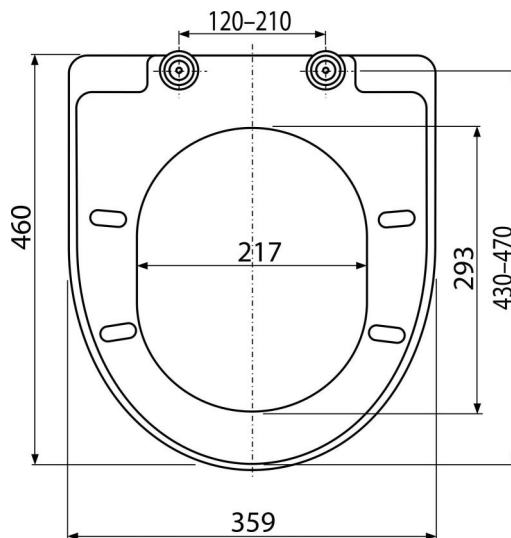

A67

Сиденье для унитаза SOFTCLOSE, Дюропласт

Область применения

Для унитазов в соответствии с таблицей совместимости

Характеристика

- Стабильный цвет материала
- Цвет: белый
- CLICK-система позволяет легко чистить керамику благодаря быстрому демонтажу сиденья
- Металлические петли универсально регулируемые в двух осях
- Материал: дюропласт
- SOFTCLOSE – система безопасного плавного закрытия крышки и сиденья

Содержание комплекта

- Петли Z137-ND
- Сиденье для унитаза

Код заказа, Логистическая информация

Код	EAN	Вес (шт | упаковка | паллета)	Размеры (шт | упаковка)	Количество (упаковка | паллета)
A67	8594045938869	3,05 | 15,23 | 263,7 кг	490×390×60 | 520×410×350 мм	5 | 80 шт

Гарантии
2/2 лет *

Свойства
DIN 19516