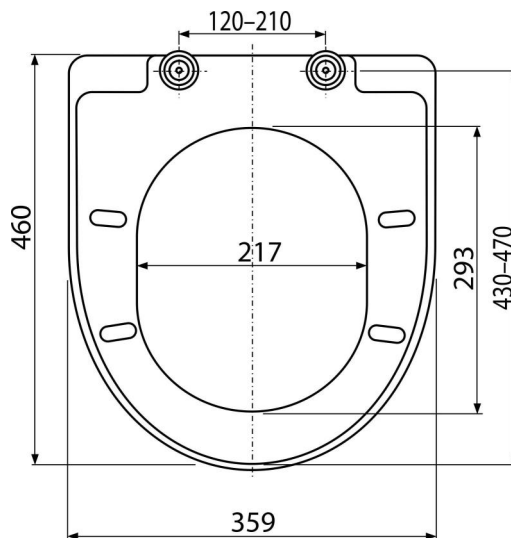

A67

WC sedátko SOFTCLOSE, Duroplast

Použitie

Pre WC misy podľa tabuľky kompatibility

Vlastnosti

- Farebne stály materiál
- Farba: biela
- CLICK systém – ľahko čistiteľná keramika vďaka rýchlo odnímateľnému sedátku
- Kovové pánty univerzálne nastaviteľné v dvoch osiach
- Materiál: duroplast
- SOFTCLOSE – bezpečnostný spomaľovací systém zatvárania

Rozsah dodávky

- Pánty Z137-ND
- WC sedátko

Objednací kód, Logistické informácie

Kód	EAN	Hmotnosť (kus balenie paleta)	Rozmer (kus balenie)	Množstvo (balenie paleta)
A67	8594045938869	3,05 15,23 263,7 kg	490×390×60 520×410×350 mm	5 80 ks