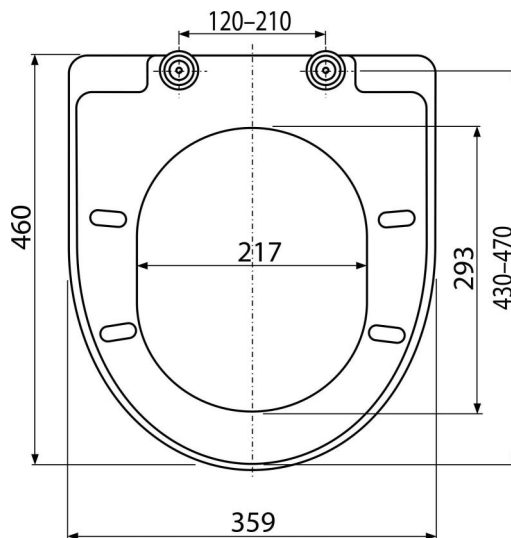

A67

WC sedátko SOFTCLOSE, Duroplast

Použitie

Pre WC misy podľa tabuľky kompatibility

Vlastnosti

- Farebne stály materiál
- Farba: biela
- CLICK systém – ľahko čistiteľná keramika vďaka rýchlo odnímateľnému sedátku
- Kovové pánty univerzálne nastaviteľné v dvoch osiach
- Materiál: duroplast
- SOFTCLOSE – bezpečnostný spomaľovací systém zatvárania

Rozsah dodávky

- Pánty Z137-ND
- WC sedátko

Objednací kód, Logistické informácie

Kód	EAN	Hmotnosť (kus | balenie | paleta)	Rozmer (kus | balenie)	Množstvo (balenie | paleta)
A67	8594045938869	3,05 | 15,23 | 263,7 kg	490×390×60 | 520×410×350 mm	5 | 80 ks

Záruky

2/2 rokov *

Normy

DIN 19516