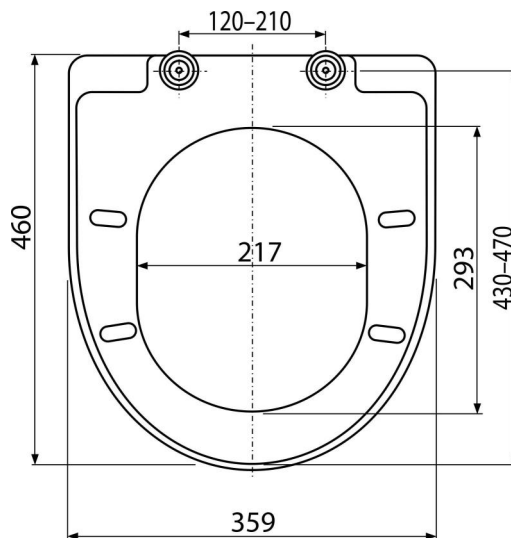

A67

WC daska SOFTCLOSE, Duroplast

Primena

Za WC školjke prema tablici kompatibilnosti

Karakteristike

- Kolor-stabilan materijal
- Boja: bela
- CLICK sistem – lako čišćenje keramike zahvaljujući funkciji jednostavnog uklanjanja daske
- Metalne šarke univerzalno podesive u dve ose
- Materijal: Duroplast
- SOFTCLOSE - sporo spuštajući sigurnosni sistem

Obim isporuke

- Šarke Z137-ND
- WC daska

Broj porudžbine, Logističke informacije

Šifra	EAN	Težina (komad pakovanje paleta)	Dimenzije (komad paleta)	Količina (pakovanje paleta)
A67	8594045938869	3,05 15,23 263,7 kg	490×390×60 520×410×350 mm	5 80 kom