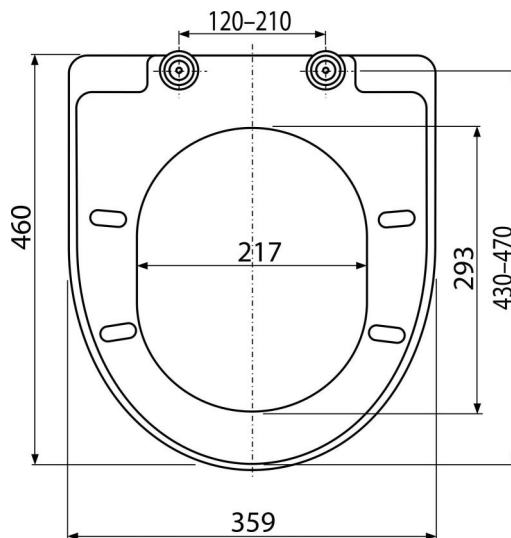

A67

Сидіння для унітазу SOFTCLOSE, Дюропласт

Галузь застосування

Для унітазів відповідно по таблиці сумісності

Характеристика

- Стабільний колір матеріалу
- Колір: білий
- CLICK-система дозволяє легко чистити кераміку завдяки швидкому демонтажу сидіння
- Металеві петлі універсально регульовані в двох осях
- Матеріал: дюропласт
- SOFTCLOSE – система безпечного плавного закриття кришки і сидіння

Зміст комплекту

- Петлі Z137-ND
- Сидіння для унітазу

Код замовлення, Логістична інформація

Код	EAN	Вага (шт | упаковка | палета)	Розміри (шт | упаковка)	Кількість (упаковка | палета)
A67	8594045938869	3,05 | 15,23 | 263,7 кг	490×390×60 | 520×410×350 мм	5 | 80 шт

Гарантія
2/2 років *

Властивості
DIN 19516