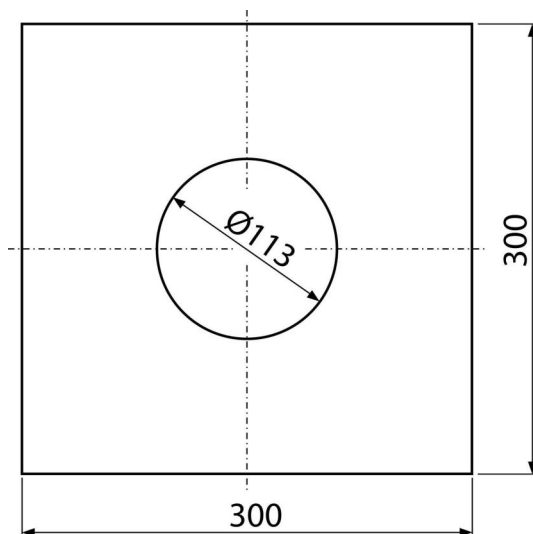

AIZ1

Hydroizolační samolepicí límec podlahové vpusti 300×300 mm

Použití

Pro izolaci podlahové vpusti

Vlastnosti

- Lze libovolně zastříhnout
- Pružný přechod dilatační spáry

Rozsah dodávky

- Samolepicí límec 300×300 mm

Objednací kód, Logistické informace

Kód	EAN	Hmotnost (kus balení paleta)	Rozměr (kus balení)	Množství (balení paleta)
AIZ1	8594045939439	0,16 7,92 241,6 kg	300×5×300 590×240×390 mm	50 1400 ks

Záruky 2/2 roky* **Celní kód** 40059100