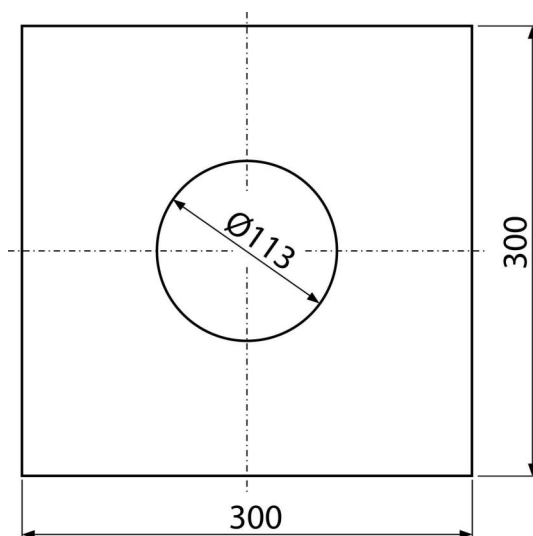

# AIZ1

Selbstklebendes Abdichtungsband des Bodenablaufes 300×300 mm

### Verpackungsinhalt

- Selbstklebekragen 300 × 300 mm

### Bestellnummer, Logistische Informationen

Code	EAN	Gewicht (stück   menge   palette)	Maße (stück   menge)	Verpackung (menge   palette)
AIZ1	8594045939439	0,16   7,92   241,6 kg	300×5×300   590×240×390 mm	50   1400 Stk.