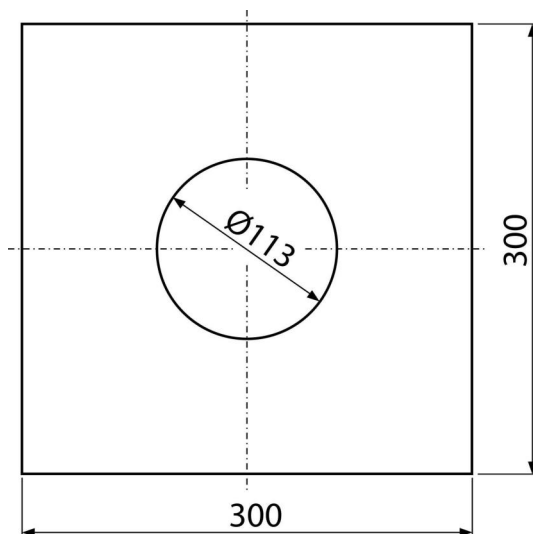

# AIZ1

Гидроизоляционный самоклеящийся воротник для сливного трапа 300×300 мм (

**Область применения**

Для гидроизоляции сливного трапа

**Характеристика**

- Возможность обрезать по форме
- Эластичный переход шва

**Содержание комплекта**

- Самоклеящийся воротник 300×300 мм

**Код заказа, Логистическая информация**

| Код  | EAN           | Вес<br>(шт   упаковка   паллета) | Размеры<br>(шт   упаковка) | Количество<br>(упаковка   паллета) |
|------|---------------|----------------------------------|----------------------------|------------------------------------|
| AIZ1 | 8594045939439 | 0,16   7,92   241,6 кг           | 300×5×300   590×240×390 мм | 50   1400 шт                       |