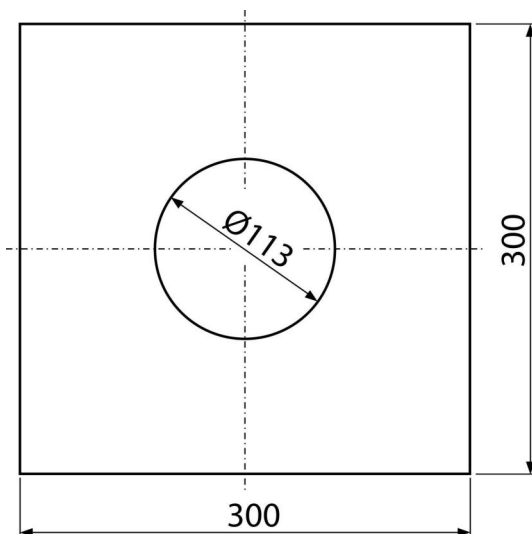

# AIZ1

Hydroizolačný samolepiaci límec podlahovej vpusti 300×300 mm

#### Rozsah dodávky

- Samolepiaci límec 300×300 mm