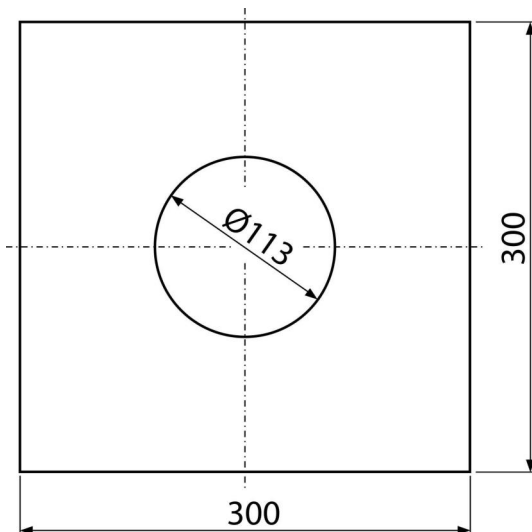

AIZ1

Гідроізоляційний самоклеючий комір для зливного трапа 300×300 мм

Галузь застосування

Для гідроізоляції зливного трапа

Характеристика

- Можливість обрізати по формі
- Еластичний перехід шва

Зміст комплекту

- Самоклеючий комір 300 × 300 мм

Код замовлення, Логістична інформація

Код	EAN	Вага (шт упаковка палета)	Розміри (шт упаковка)	Кількість (упаковка палета)
AIZ1	8594045939439	0,16 7,92 241,6 кг	300×5×300 590×240×390 мм	50 1400 шт