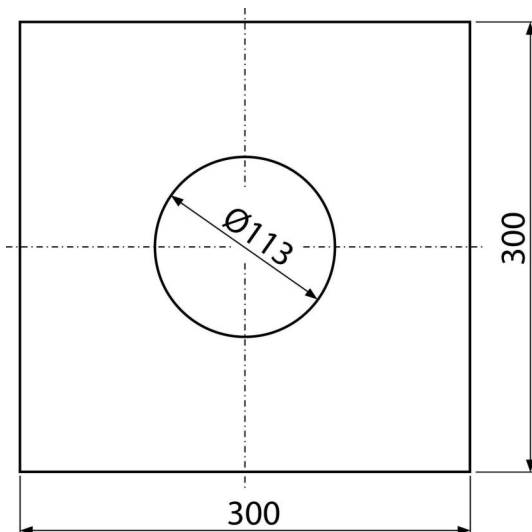

# AIZ1

Гідроізоляційний самоклеючий комір для зливного трапа 300×300 мм

**Галузь застосування**

Для гідроізоляції зливного трапа

**Характеристика**

- Можливість обрізати по формі
- Еластичний перехід шва

**Зміст комплекту**

- Самоклеючий комір 300 × 300 мм

**Код замовлення, Логістична інформація**

Код	EAN	Вага (шт   упаковка   палета)	Розміри (шт   упаковка)	Кількість (упаковка   палета)
AIZ1	8594045939439	0,16   7,92   241,6 кг	300×5×300   590×240×390 мм	50   1400 шт