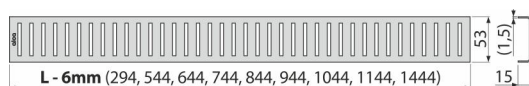

PURE-550M

Rošt pro liniový podlahový žlab, nerez-mat

Použití

Pro podlahové žlaby ALCA: APZ1, APZ101, APZ1001, APZ1101, APZ4, APZ104, APZ1004, APZ1104, APZ12, APZ22, APZ2012, APZ2022

Vlastnosti

- Materiál: nerezová ocel AISI 304, DIN 1.4301
- Povrch: nerez mat

Rozsah dodávky

- Demontážní háček
- Plastová vymezovací opěrka
- Rošt

Objednací kód, Logistické informace

Kód	EAN	Délka	Hmotnost (kus balení paleta)	Rozměr (kus balení)	Množství (balení paleta)
PURE-550M	8594045939491	550 mm	0,48 0,48 - kg	590×20×55 - mm	1 - ks