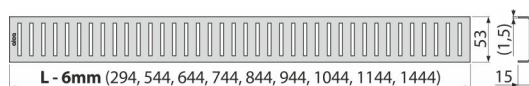

# PURE-550M

Rošt pro liniový podlahový žlab, nerez-mat

## Objednací kód, Logistické informace

Kód	EAN	Délka	Hmotnost (kus   balení   paleta)	Rozměr (kus   balení)	Množství (balení   paleta)
PURE-550M	8594045939491	550 mm	0,48   0,48   - kg	590×20×55   - mm	1   - ks