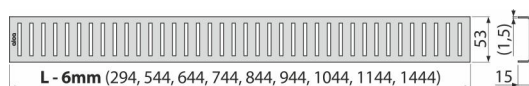

PURE-1150L

Rošt pro liniový podlahový žlab, nerez-lesk

Použití

Pro podlahové žlaby ALCA: APZ1, APZ101, APZ1001, APZ1101, APZ4, APZ104, APZ1004, APZ1104, APZ12, APZ22, APZ2012, APZ2022

Vlastnosti

- Materiál: nerezová ocel AISI 304, DIN 1.4301
- Povrch: nerez lesk

Rozsah dodávky

- Demontážní háček
- Plastová vymezovací opěrka
- Rošt

Objednací kód, Logistické informace

Kód	EAN	Délka	Hmotnost (kus balení paleta)	Rozměr (kus balení)	Množství (balení paleta)
PURE-1150L	8594045939507	1150 mm	1,01 1,01 - kg	1190×20×55 - mm	1 - ks