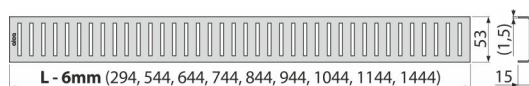

PURE-1150M

Rošt pro líniový podlahový žlab, nerez-mat

Použití

Pro podlahové žlaby ALCA: APZ1, APZ101, APZ1001, APZ1101, APZ4, APZ104, APZ1004, APZ1104, APZ12, APZ22, APZ2012, APZ2022

Vlastnosti

- Materiál: nerezová ocel AISI 304, DIN 1.4301
- Povrch: nerez mat

Rozsah dodávky

- Demontážní háček
- Plastová vymezovací opěrka
- Rošt

Objednací kód, Logistické informace

Kód	EAN	Délka	Hmotnost (kus balení paleta)	Rozměr (kus balení)	Množství (balení paleta)
PURE-1150M	8594045939514	1150 mm	0,99 0,99 - kg	1190×20×55 - mm	1 - ks