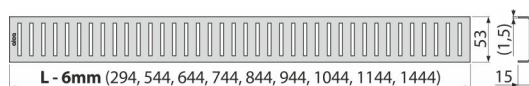

PURE-1150M

Rošt pro liniový podlahový žlab, nerez-mat

Použití

Pro podlahové žlaby ALCA: APZ1, APZ101, APZ1001, APZ1101, APZ4, APZ104, APZ1004, APZ1104, APZ12, APZ22, APZ2012, APZ2022

Vlastnosti

- Materiál: nerezová ocel AISI 304, DIN 1.4301
- Povrch: nerez mat

Rozsah dodávky

- Demontážní háček
- Plastová vymežovací opěrka
- Rošt

Objednací kód, Logistické informace

Kód	EAN	Délka	Hmotnost (kus balení paleta)	Rozměr (kus balení)	Množství (balení paleta)
PURE-1150M	8594045939514	1150 mm	0,99 0,99 - kg	1190×20×55 - mm	1 - ks