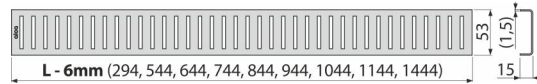

PURE-1150M

Rost für Duschrinne, Edelstahl-Matt

Anwendung

Für Duschrinnen ALCA: APZ1, APZ101, APZ1001, APZ1101, APZ4, APZ104, APZ1004, APZ1104, APZ12, APZ22, APZ2012, APZ2022

Eigenschaften

- Material: rostfreier Stahl AISI 304, DIN 1.4301
- Oberfläche: Edelstahl matt

Verpackungsinhalt

- Haken zum Abbau
- Begrenzungsstütze aus Kunststoff
- Der Rost

Bestellnummer, Logistische Informationen

Code	EAN		Gewicht (stück | menge | palette)	Maße (stück | menge)	Verpackung (menge | palette)
PURE-1150M	8594045939514	1150 mm	0,99 | 0,99 | - kg	1190x20x55 | - mm	1 | - Stk.

Die Garantien

2/3 jahre *

Normen

EN 1253

Technische Parameter

- die Belastungsklasse K3 300 kg