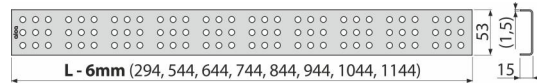

CUBE-1150L

Rost für Duschrinne, Edelstahl-Glanz

Anwendung

Für Duschrinnen ALCA: APZ1, APZ101, APZ1001, APZ1101, APZ4, APZ104, APZ1004, APZ1104, APZ12, APZ22, APZ2012, APZ2022

Eigenschaften

- Material: rostfreier Stahl AISI 304, DIN 1.4301
- Oberfläche: Edelstahl glanz

Verpackungsinhalt

- Haken zum Abbau
- Begrenzungsstütze aus Kunststoff
- Der Rost

Bestellnummer, Logistische Informationen

Code	EAN		Gewicht (stück menge palette)	Maße (stück menge)	Verpackung (menge palette)
CUBE-1150L	8594045939521	1150 mm	1,06 1,06 - kg	1190x20x55 - mm	1 - Stk.