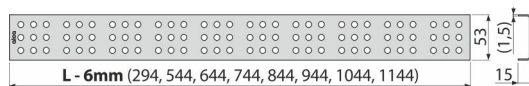

CUBE-1150L

Решетка для водоотводящего желоба, нержавеющая сталь-глянец

Область применения

Для водоотводящих желобов ALCA: APZ1, APZ101, APZ1001, APZ1101, APZ4, APZ104, APZ1004, APZ1104, APZ12, APZ22, APZ2012, APZ2022

Характеристика

- Материал: нержавеющая сталь AISI 304, DIN 1.4301
- Поверхность: нержавеющая сталь глянцевая

Содержание комплекта

- Крюк для демонтажа
- Пластиковые уплотнительные шпонки
- Решетка

Код заказа, Логистическая информация

Код	EAN	1150 MM	Вес (шт упаковка паллета)	Размеры (шт упаковка)	Количество (упаковка паллета)
CUBE-1150L	8594045939521	1150 MM	1,06 1,06 - кг	1190x20x55 - MM	1 - шт

Гарантии

2/3 лет *

Свойства

EN 1253

Технические параметры