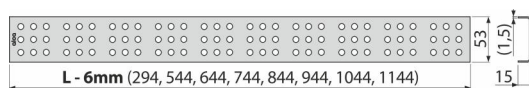

CUBE-1150M

Решетка за линеен сифон, неръждаема стомана-мат

Приложение

За подови сифони ALCA: APZ1, APZ101, APZ1001, APZ1101, APZ4, APZ104, APZ1004, APZ1104, APZ12, APZ22, APZ2012, APZ2022

Характеристики

- Материал: неръждаема стомана AISI 304, DIN 1.4301
- Повърхност: Неръждаема стомана-мат

Обхват на доставката

- Кука за изваждане на решетката
- Пластмасова дистанционна подложка
- Решетка

Продуктов код, Логистична информация

Код	EAN	Тегло (брой опаковка палет)	Размери (брой опаковка)	Количество (опаковка палет)
CUBE-1150M	8594045939538	1150 мм 1,08 1,08 - кг	1190x20x55 - мм	1 - бр