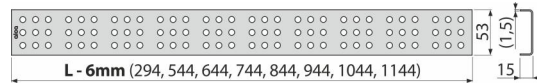

CUBE-1150M

Rost für Duschrinne, Edelstahl-Matt

Anwendung

Für Duschrinnen ALCA: APZ1, APZ101, APZ1001, APZ1101, APZ4, APZ104, APZ1004, APZ1104, APZ12, APZ22, APZ2012, APZ2022

Eigenschaften

- Material: rostfreier Stahl AISI 304, DIN 1.4301
- Oberfläche: Edelstahl matt

Verpackungsinhalt

- Haken zum Abbau
- Begrenzungsstütze aus Kunststoff
- Der Rost

Bestellnummer, Logistische Informationen

Code	EAN		Gewicht (stück menge palette)	Maße (stück menge)	Verpackung (menge palette)
CUBE-1150M	8594045939538	1150 mm	1,08 1,08 - kg	1190×20×55 - mm	1 - Stk.