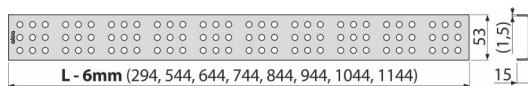

# CUBE-1150M

Rács a zuhanyfolyókához, rozsdamentes-matt