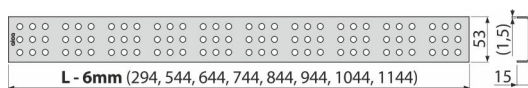

CUBE-1150M

Grătar pentru canal de scurgere, oțel inoxidabil-mat

Aplicație

Pentru canalele de scurgere pentru duș ALCA: APZ1, APZ101, APZ1001, APZ1101, APZ4, APZ104, APZ1004, APZ1104, APZ12, APZ12

Caracteristici

- Material: oțel inoxidabil AISI 304, DIN 1.4301
- Finisaj - oțel inoxidabil mat

Conținutul pachetului

- Cârlig
- Distanțiere din plastic
- Grătar

Detalii pentru comandă, Informații logistice

Cod	EAN	Greutate (buc ambalare palet)	Dimensiuni (buc ambalare)	Cantitate (ambalare palet)
CUBE-1150M	8594045939538	1150 mm 1,08 1,08 - kg	1190x20x55 - mm	1 - buc