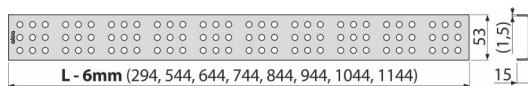

CUBE-550L

Решетка за линеен сифон, полирана неръждаема стомана

Приложение

За подови сифони ALCA: APZ1, APZ101, APZ1001, APZ1101, APZ4, APZ104, APZ1004, APZ1104, APZ12, APZ22, APZ2012, APZ2022

Характеристики

- Материал: неръждаема стомана AISI 304, DIN 1.4301
- Повърхност: Полирана от неръждаема стомана

Обхват на доставката

- Кука за изваждане на решетката
- Пластмасова дистанционна подложка
- Решетка

Продуктов код, Логистична информация

Код	EAN	Тегло (брой опаковка палет)	Размери (брой опаковка)	Количество (опаковка палет)
CUBE-550L	8594045939545	550 мм 0,51 0,51 - кг	590×20×55 - мм	1 - бр

Гаранция

2/3 гаранция *

Норми

EN 1253

Технически спецификации