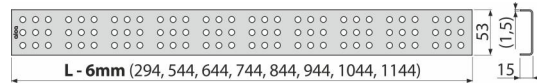

# CUBE-550L

Rost für Duschrinne, Edelstahl-Glanz

## Bestellnummer, Logistische Informationen

Code	EAN		Gewicht (stück   menge   palette)	Maße (stück   menge)	Verpackung (menge   palette)
CUBE-550L	8594045939545	550 mm	0,51   0,51   - kg	590x20x55   - mm	1   - Stk.