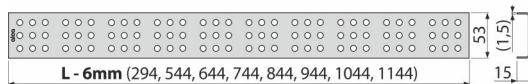

CUBE-550L

განმარტება

საშხაპე ტრაპებისთვის ALCA: APZ1, APZ101, APZ1001, APZ1101, APZ4, APZ104, APZ1004, APZ1104, APZ12, APZ22, APZ2012, APZ2022

დამახასიათებელი

- მასალა: უჟანგავი ფოლადი AISI 304 , DIN 1,4301
- ზედაპირი: პრიალა უჟანგავი ფოლადი

კომპლექტის შემადგენლობა

- კაუჩი დემონტაჟისთვის
- პლასტმასის დამწოვი დუბელები
- ბადე

შეკვეთის ნომერი, ლოგისტიკური ინფორმაცია

| კოდი | EAN | ნონა (ცალი შეფუთვა პლატაზე) | ზომები (ცალი შეფუთვა) | რაოდენობა (შეფუთვა პლატა) |
|-----------|----------------------|------------------------------------|----------------------------|--------------------------------|
| CUBE-550L | 8594045939545 550 00 | 0,51 0,51 - კგ | 590x20x55 - 00 | 1 - ცალი |